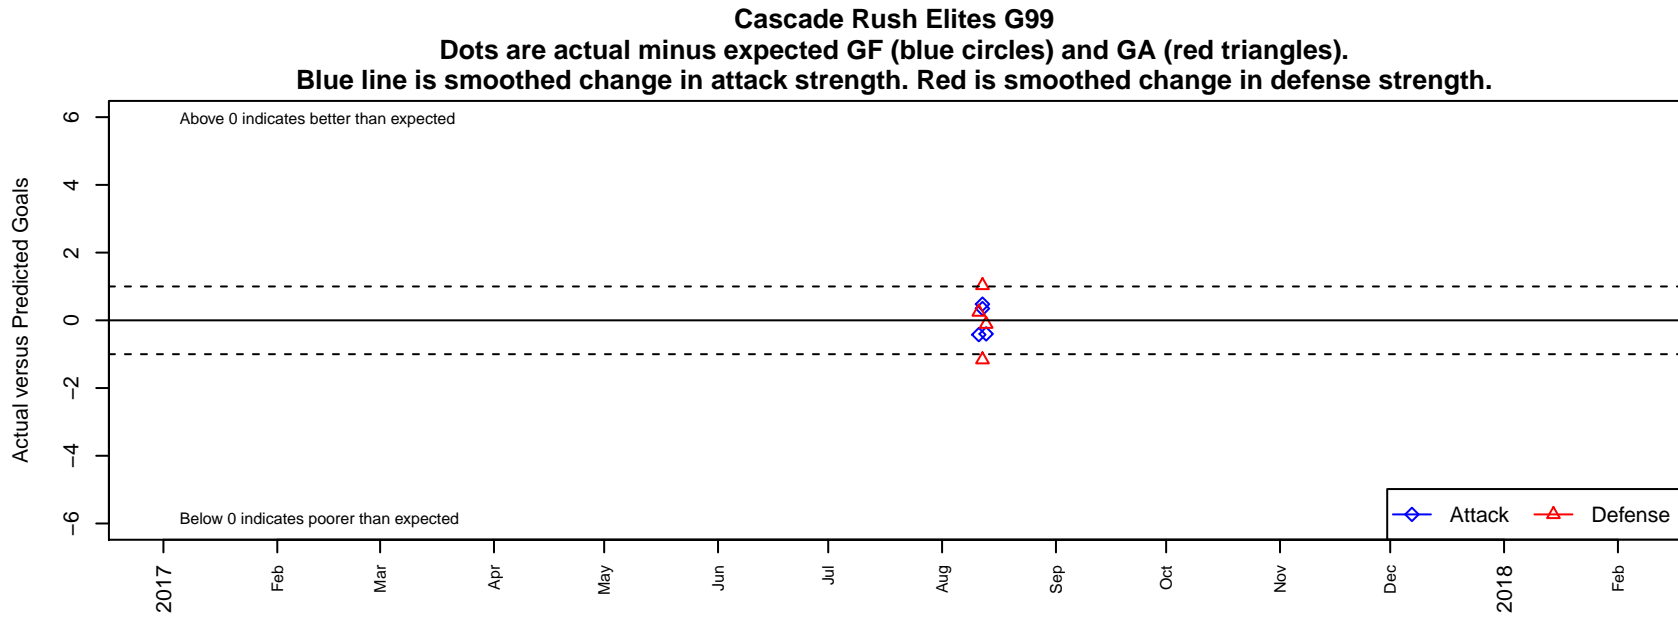

Cascade Rush Elites G99

Cascade Rush FC
, OR
G99 total strength=1576
attack=14.86 defense=14.55

alt names used:
CASCADE RUSH ELITES (OR)

Venues played:
2017 Bend Premier Cup Mana Shim (U18/19) I

date	home		away		venue	pred.home	pred.away
2017-08-13	Seattle United Shoreline Blue G99	1	Cascade Rush Elites G99	1	2017 Bend Premier Cup Mana Shim (U18/19)	0.89	1.40
2017-08-12	BIFC Blue G99	1	Cascade Rush Elites G99	1	2017 Bend Premier Cup Mana Shim (U18/19)	2.03	0.65
2017-08-12	FC Salmon Creek Nemesis White G99	4	Cascade Rush Elites G99	1	2017 Bend Premier Cup Mana Shim (U18/19)	2.84	0.52
2017-08-11	Washington Timbers Red 1 G99	3	Cascade Rush Elites G99	0	2017 Bend Premier Cup Mana Shim (U18/19)	3.24	0.42